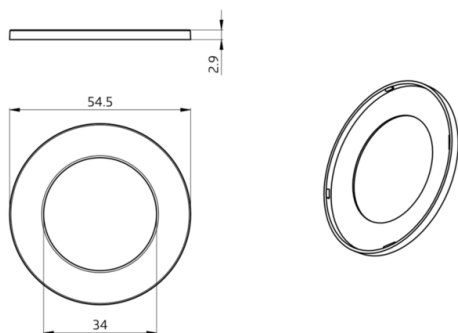

## Termékinformáció

- Külső gyűrű PD11-hez
- Ellenőrizze a kompatibilitást a fő termékek tartozékainak listájában
- Alkalmas: 92583, 92593, 92594, 92731, 93068, 93459, 93522, 93523, 93542, ...

## Műszaki adatok

**Méretek:** Ø 52 x 3 mm  
**Ház:** Magas UV állóságú polikarbonát

## Megnevezés

Típus	Szín	Cikkszám	EAN-Nummer
Gyűrű PD11 (52 mm)	fekete fényes, hasonló RAL9011	92537	4007529925377

Méreték 92537

---

© 2025 B.E.G. Brück Electronic GmbH